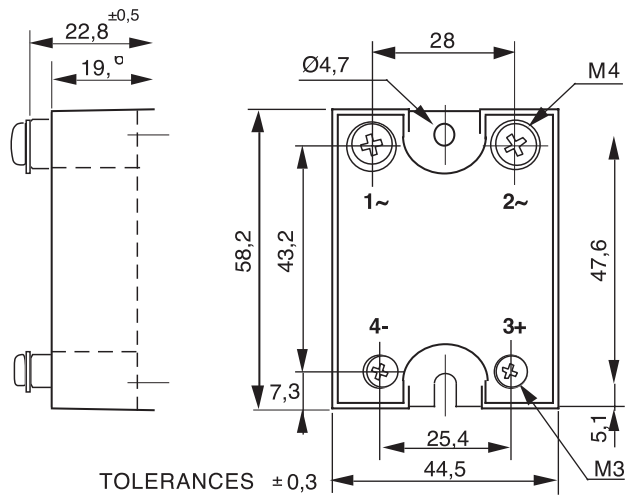

RANGE OF DC RELAY

เป็นโซลิตสเตทรีเลย์ ที่ออกแบบมาเพื่อใช้งาน กับแรงดันไฟ DC เท่านั้น แรงดันอินพุต 3 - 32 VDC และแรงดัน เอาต์พุต 2 - 200 VDC

SCC10506	5A	2-60VDC	3-16VDC	1-30mA	Bipolar/Diode	44,5 x 58 ,2x 27	7
SCC11506	15A	2-60VDC	3-16VDC				
SCC20506	5A	2-60VDC	10-32VDC				
SCC21506	15A	2-60VDC	10-32VDC				
SCC21520	15A	2-200VDC	10-32VDC				

การต่อใช้งาน

อุปกรณ์เสริม

HP-01 = Heat sink
HP-03 = Heat sink