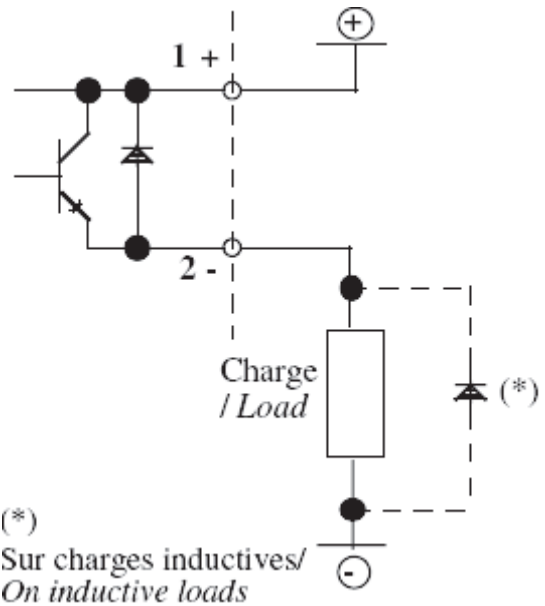

RANGE OF DC RELAY

เป็นโซลิตสเตทรีเลย์ ที่ออกแบบมาเพื่อใช้งาน กับแรงดันไฟ DC เท่านั้น แรงดันอินพุต 3 - 32 VDC และแรงดัน เอาต์พุต 2 - 200 VDC

SCC10506	5A	2-60VDC	3-16VDC	1-30mA	Bipolar/Diode	44,5 x 58 ,2x 27	7
SCC11506	15A	2-60VDC	3-16VDC				
SCC20506	5A	2-60VDC	10-32VDC				
SCC21506	15A	2-60VDC	10-32VDC				
SCC21520	15A	2-200VDC	10-32VDC				

การต่อใช้งาน

อุปกรณ์เสริม

HP-01 = Heat sink
HP-03 = Heat sink