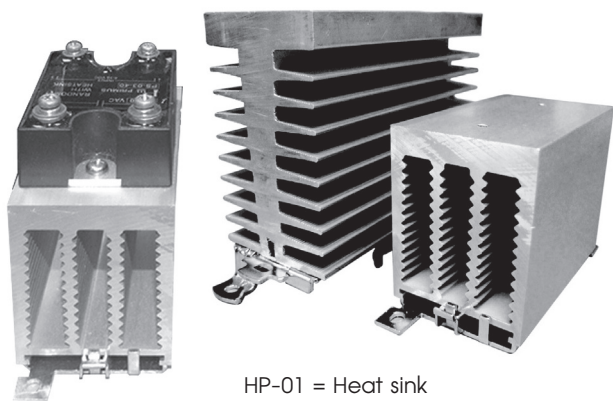

RANGE OF DC RELAY

เป็นโซลิตสเตทรีเลย์ ที่ออกแบบมาเพื่อใช้งาน กับแรงดันไฟ DC เท่านั้น แรงดันอินพุต 3 - 32 VDC และแรงดัน เอาต์พุต 2 - 200 VDC

SCC10506	5A	2-60VDC	3-16VDC	1-30mA	Bipolar/Diode	44,5 x 58 ,2x 27	7
SCC11506	15A	2-60VDC	3-16VDC				
SCC20506	5A	2-60VDC	10-32VDC				
SCC21506	15A	2-60VDC	10-32VDC				
SCC21520	15A	2-200VDC	10-32VDC				

การต่อใช้งาน

อุปกรณ์เสริม

HP-01 = Heat sink
HP-03 = Heat sink