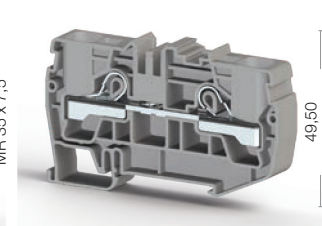

PYK 16

Width: 12 mm

49,50
MR 35 x 7,5

81,45

Cat No:

307 659
307 650

Voltage, V ~	Current, A	Cross-Section
1000	76	16 mm²

0,5-25 mm²
0,5-16 mm²
4 mm²
AWG 20-4
16-18 mm
KT 4 (0,8x4,0)

Type	Cat.No.	Qty.
NPP/PYK 16	450 419	25

Type	Cat.No.	Qty.

Type	Cat.No.	Qty.
CS 16/2	470 142	25
CS 10/3	470 143	20
CS 10/4	470 144	15
CS 10/5	470 145	10

8/3
1/B7
IP 20 / -
See pages 180-183 for usage of Dekafix

30 pcs.

Color							
Color code is the last digit of the order number							
Blue	Green	Yellow	Red	Black	White	Orange	Brown
1	2	3	4	5	6	7	8