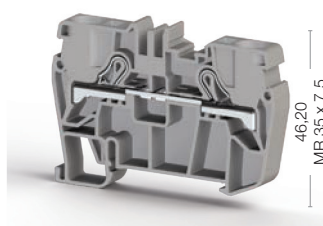

PYK 6

Width: 8 mm

46,20
MR 35 x 7,5

65,60

Cat No:

307 129
307 120

Voltage, V ~	Current, A	Cross-Section
800	41	6 mm²
600	35	AWG 20-8
800	41	

0,5-10 mm²
0,5-6 mm²
1,5 mm²
AWG 20-8
11-13 mm
KT 3 (0,6x3,5)

Type	Cat.No.	Qty.
NPP/PYK 6	446 469	50

Type	Cat.No.	Qty.
APP PYK 6	463 190	25

Type	Cat.No.	Qty.
UK 6/2	476 242	25
UK 6/3	476 243	20
UK 6/4	476 244	15
UK 6/10	476 249	5

8/3
1/A5
IP 20 / -
See pages 180-183 for usage of Dekafix

60 pcs.