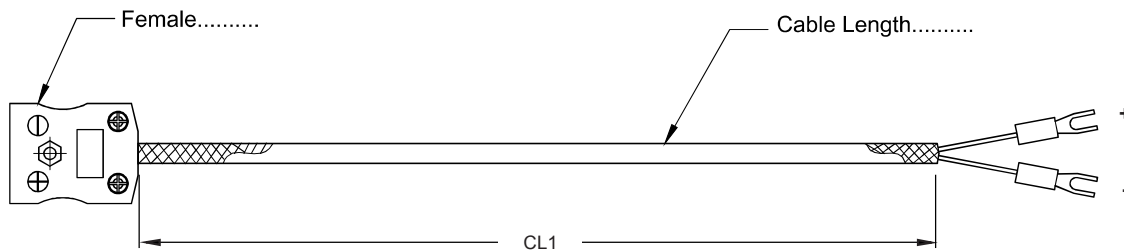

TS_-22

CE • Thermocouple

* หมายเหตุ : Standard ทางปลาแจก (1.5)

คุณสมบัติ

- Adapter Plug Thermocouple Type K,J
- ใช้งานร่วมกับ TSK-21 / TSJ-21
- สามารถระบุชนิดของสายใช้งานได้

การสั่งซื้อ

TS -22+ M () -

Type for Thermocouple		Cable Length (CL1)	Cable Type		Plug	
K	Type K		สามารถระบุความยาวสายได้ตามความต้องการ *Standard 1 เมตร	P	สายพีวีซี (0-105 °C)	MP
J	Type J	S		สายสแตนเลสติก (0-350 °C)	SP	Standard Plug
		T		สายเทปเลื่อน (0-250 °C)		
		F		สายไฟเบอร์กลาส (0-350 °C)		