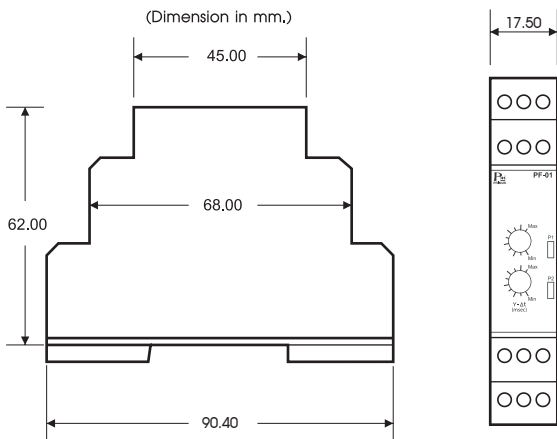

DIMENSION (ขนาดและรูปร่าง)