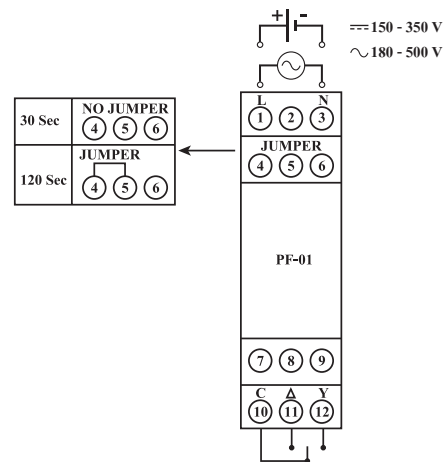

WIRING DIAGRAM (วงจรการต่อใช้งาน)

ORDERING CODE (การติดต่อสั่งซื้อ)

PF - 01

บริษัท ไพรมัส จำกัด
119 ซ.สีม่วงอนุสรณ์ ถ.สุทธิสารวินิจฉัย แขวงดินแดง
เขตดินแดง กรุงเทพฯ 10400
โทร 0-2693-7005, 0-2277-8027 แฟกซ์ 0-2277-3565
E-mail : sales@primusthai.com