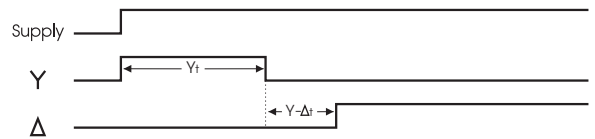

OPERATION (ลักษณะการทำงาน)

PF-01 เป็น Star Delta Timer สำหรับ Start Motor ในระบบ 3 เฟส เพื่อช่วยลดกระแส Peak ในช่วงที่ Motor เริ่มหมุน ทำให้กระแสที่ใช้ในการ Start Motor ไม่เกินพิกัดของกระแส Lock Rotor หรือช่วยให้ไม่เกิดไฟตกในช่วง Start Motor ในกรณีที่ Motor มีขนาดใหญ่

เมื่อจ่ายไฟเข้า Supply ของ PF-01 Relay ของชุด Star (Y) จะทำงานก่อน เมื่อครบเวลาที่ตั้งไว้ (Yt) Relay ของชุด Star (Y) จะหยุดทำงาน และหน่วงเวลาตาม Pause Time (Y-Δ) เพื่อเว้นระยะห่างการทำงานของ Magnetic Contractors ระหว่าง Star และ Delta เมื่อครบเวลา Pause Time (Y-Δ) แล้ว Relay ของชุด Delta (Δ) จะทำงาน

PF-01 สามารถเลือกเวลาการทำงานได้ 2 Ranges คือ 0.3 - 30 Sec. และ 1 - 120 Sec. โดยการต่อ Jumper